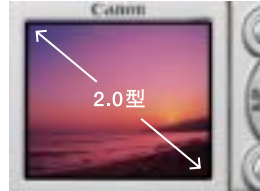

-  **デジタルマクロ**：デジタルズームで通常のマクロ撮影より被写体を大きく撮影。
-  **ポートレート**：人物を柔らかい調子で撮影。
-  **ナイトスナップ**：夕暮れや夜景をバックにしたスナップ写真で手ブレを抑制。
-  **キス&ペット**：動き回る被写体を撮る際に効果的。
-  **パーティー/室内**：人工照明の下で、手ブレを抑え忠実な色味を再現。
-  **水** 中：水中撮影時に、青味を抑えた自然な色合いで撮影。
※AW-DC30が別途必要です。

■ **9点測距AiAFで、高速・高精度なピント合わせ。**

被写体との距離を測る測距枠を、広範囲に9つ配置。被写体の位置を限定しない自由なフレーミングと高精度なピント合わせを実現しました。また、撮影シーンに応じて中央1点AFも選択できます。

9点測距AiAF
※実際には白枠は表示されません。

中央1点AF

■ **カメラの縦横を自動的に検知するSIセンサー。**

撮影時のカメラ位置が縦か横かを判断するSIセンサーを搭載。カメラが常に画面の上側を認識できるので、太陽や空などの光の影響を考慮した高精度な露出およびホワイトバランスの制御が可能です。また、縦位置で撮影した画像は、再生時に回転させて縦に表示します。

※実際には白枠は表示されません。

再生時の縦位置自動表示

■ **見やすい、だから使いやすい。**
大画面の2.0型液晶モニター。

省電力バックライト採用の2.0型低温ポリシリコンTFT液晶モニターを採用。大画面化により、撮影時はもちろんのこと再生時の画像の確認がますます快適に。インデックス再生画面での画像検索もいちだんと容易になりました。

■ **iSAPSテクノロジーで、高速AF、高精度AE/AWB。**

キヤノンならではの膨大な写真データベースをもとに、撮影時のレンズの焦点距離や周辺輝度、撮影頻度を統計的に分析。この情報を用いて撮影シーンや被写体を予測し、AFやAE、AWBを最適化します。

■ **最適な露出が得られる3種類の測光方式。**

被写体の位置や明るさ、順光、逆光など、細分化した画像データをもとに露出を決める「評価測光」のほか、「スポット測光」や「中央部重点平均測光」が選べます。

■ **光源に合わせて選べるホワイトバランス設定。**