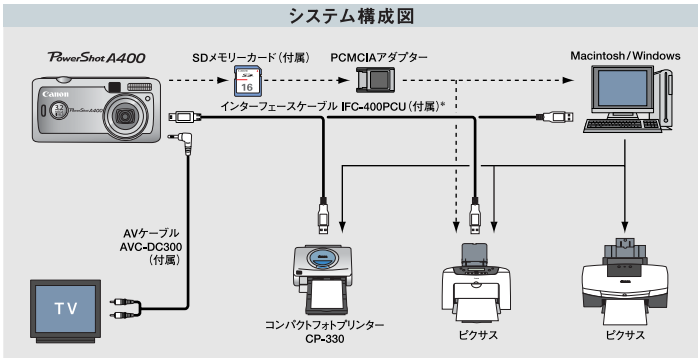

* プリンターによりケーブルが異なる場合があります。

話題の新商品が体験できます。

キヤノンプラザ S 〒108-8011 東京都港区港南2-16-6 CANON STOWER (03) 6719-9022/10:00~17:30(日祝除く)
デジタルハウスゼロワン銀座 〒104-0061 東京都中央区銀座5-9-9 1F (03) 3289-0801/10:00~18:00(土日祝除く)
デジタルハウスゼロワン新宿 〒163-0401 東京都新宿区西新宿2-1-1 新宿三井ビル1F (03) 3345-9101/10:00~18:00(日祝除く)
デジタルハウスゼロワン梅田 〒530-8260 大阪府大阪市北区梅田3-3-10 梅田ダイヤビルB1 (06) 4795-9101/10:00~18:00(日祝除く)

展示していない製品もございますので、ご了承ください。 **キヤノンプラザ S canon.jp/s-tower デジタルハウスゼロワン canon.jp/01**
展示製品の最新情報は、ホームページでご確認ください。

製品に関する情報はこちらでご確認いただけます。

Home Page ©キヤノン デジタルカメラ ホームページ **canon.jp/dc**

キヤノンお客様相談センター(全国共通電話番号) **0570-01-9000** (商品該当番号:71)

受付時間(平日) 9:00~20:00(土日/祝) 10:00~17:00(1/1~3は休ませていただきます。)
お電話が繋がりましたら音声ガイダンスに従って、商品該当番号71または(デジタルカメラ)とお話ください。
※PHSまたは海外からご利用の方、ナビダイヤルをご利用いただける方は043-211-9556をご利用ください。
※音声応答システム・受付時間・該当番号は予告なく変更する場合があります。あらかじめご了承ください。

Canon キヤノン株式会社・キヤノン販売株式会社
〒108-8011 東京都港区港南2-16-6 CANON STOWER

記録画素数	静止画	ラージ:2048×1536画素 ミドル1:1600×1200画素 ミドル2:1024×768画素 スモール:640×480画素
	動画	640×480画素:30秒(10フレーム/秒)、320×240画素:180秒(15フレーム/秒)、160×120画素:180秒(15フレーム/秒) ※1回の撮影につき
静止画圧縮率		スーパーファイン、ファイン、ノーマル
記録枚数(合計時間)	静止画	スーパーファイン ファイン ノーマル
16MBSDメモリーカード(同梱記録時※右記は当社標準撮影条件によるものであり、被写体・撮影状況・撮影モードなどにより変化します。)	ラージ	約8枚 約15枚 約30枚
	ミドル1	約13枚 約24枚 約46枚
	ミドル2	約23枚 約41枚 約73枚
	スモール	約51枚 約80枚 約126枚
	動画	640×480画素:約20秒、320×240画素:約40秒、160×120画素:約98秒
記録フォーマット		DCF、DPOF(Ver.1.1)
記録ファイルフォーマット		静止画:JPEG(Exif 2.2) 動画:AVI(画像データ: Motion JPEG、音声データ: WAVE(モノラル))
記録媒体		SDメモリーカード
ダイレクトプリント		PictBridge対応/CPダイレクト/Bubble Jetダイレクト対応
インターフェース		USB(mini-B)、AV-OUT(NTSCまたはPAL切替可能、モノラル音声)
電源		1次電池:単3形アルカリ電池2本、2次電池:単3形ニッケル水素電池2本(別売)、ACアダプターキットACK800(別売)
撮影可能枚数		液晶モニター表示時(CIPA測定準拠)^{#2} 液晶モニター非表示時^{#3}
静止画	単3形アルカリ電池	約100枚^{#4} 約400枚
	単3形ニッケル水素電池	約300枚^{#5} 約750枚
再生可能時間^{#6}		単3形アルカリ電池:約180分/単3形ニッケル水素電池(別売):約270分
動作環境		温度:0~40℃ 湿度:10~90%
大きさ		107(幅)×53.4(高さ)×36.8(奥行き)mm(突起部を除く)
質量		約165g(本体のみ)