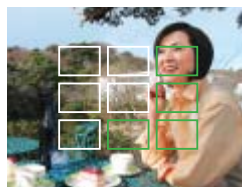

だれでも気軽に使えて、上手に撮れるのがうれしい。

光学4倍ズームで大きく引き寄せる。400万画素でしっかり残せる。(A510は320万画素)

1倍

離れた場所にいる人やモノも…

3倍

4倍

ここまで引き寄せて撮れます! さらにデジタルズームと組み合わせれば、約14倍のズームが可能です。(A510は約13倍)

ピント合わせはカメラまかせ! 9点測距AiAF

測距枠が少ないデジカメだと…

中央にピントが合いやすく、真ん中にいない被写体はボケてしまうことも…

パワーショットA520なら…

被写体の位置に関わらず、ねらい通りにピントを合わせられるので安心です。

※実際には白枠は表示されません。

スムーズかつ高画質に撮れる:映像エンジン「DiGiC」

縦位置・横位置を認識する:SIセンサー

きれい