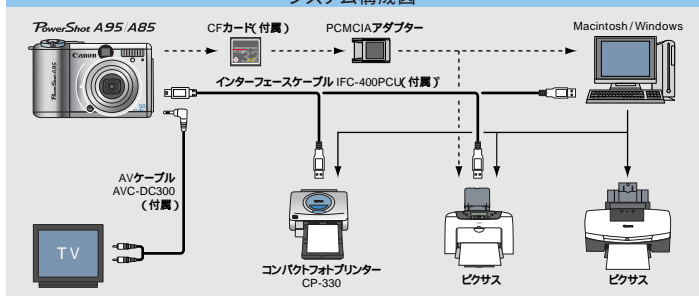

*1 NB4-200はニッケル水素電池(NB-2AH)4本セットです。 *2 CBK4-200はバッテリーチャージャーとニッケル水素電池(NB-2AH)4本セットです。 *3 印刷するにペーパーカセットPCW-CP100(ワイドサイズ用)が別途必要です。CP-330のみ対応。 *4 印刷するにペーパーカセットPCP-CP100(ポスターサイズ用)が別途必要です。

システム構成図

* プリンターによりケーブルが異なる場合があります。

パソコン接続環境

Windows	OS:Windows 98(SEを含む)/Windows Me/Windows 2000/Windows XP 機種:上記OSがプリインストールされているPC、USBポートが標準装備されていること。(NEC PC9800/9821シリーズを除く)
Macintosh	OS:Mac OS 9.0-9.2, Mac OS X(v1.0/v1.0.2/v1.0.3) 機種:上記OSがプリインストールされていること、USBポートが標準装備されていること。

各ソフトウェアインストール時のハードディスクの必要空き容量は、同梱のソフトウェアウィックガイドをご参照ください。
USB2.0対応ポートとの接続はすべての動作を保証するものではありません。

話題の新商品が体験できます。

キヤノンプラザ S 〒108-8011 東京都港区港南2-16-6 CANON STOWER (03)6719-9022 / 10:00 ~ 17:30(日祝除く)
デジタルハウスゼロワン銀座 〒104-0061 東京都中央区銀座5-9-9 1F (03)3289-0801 / 10:00 ~ 18:00(土日祝除く)
デジタルハウスゼロワン新宿 〒163-0401 東京都新宿区西新宿2-1-1 新宿三井ビル1F (03)3345-9101 / 10:00 ~ 18:00(日祝除く)
デジタルハウスゼロワン梅田 〒530-8260 大阪府大阪市北区梅田3-3-10 梅田ダイビルB1 (06)4795-9101 / 10:00 ~ 18:00(日祝除く)

展示していない製品もございますので、ご了承ください。
展示製品の最新情報は、ホームページでご確認ください。 www.canon.jp/s-tower デジタルハウスゼロワン www.canon.jp/01

製品に関する情報はこちらでご確認いただけます。

Home Page
キヤノン デジタルカメラ ホームページ
www.canon.jp/dc

キヤノンお客様相談センター(全国共通電話番号)

0570-011-9000 (商品該当番号:71)

受付時間 平日 9:00 ~ 20:00 土/日/祝 10:00 ~ 17:00 1/1 ~ 3は休業させていただきます。
お電話が繋がりましたら音声ガイダンスに従って、商品該当番号[71]または「デジタルカメラ」とお話しください。
PHSまたは海外からご利用の方、ナビダイヤルをご利用いただける場合は03-211-9556をご利用ください。
音声ガイダンスシステム・受付時間・該当番号は予告なく変更する場合があります。あらかじめご了承ください。

Canon キヤノン株式会社・キヤノン販売株式会社

〒108-8011 東京都港区港南2-16-6 CANON STOWER

安全にお使いいただくために
ご使用前に取り扱い説明書をよくお読みの上、正しくお使いください。
表示された正しい電源・電圧でお使いください。

お求めは信用のある当店で

2004年8月現在