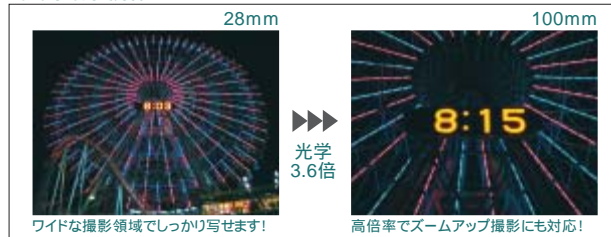

PowerShot S70/S60

光学
3.6倍