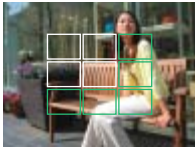

水中での撮影にはウォータープルーフケースWP-DC40(別売)が必要です。

縦ボジションでの撮影に効果を発揮する「SIセンサー」、カメラ本体の縦横ボジションを判別して画面の上側を認識するため、縦ボジションでの撮影で地面にピントが合う誤測距を防いでくれます。しかも太陽や空などの光源の影響を最小限にとどめた露出・ホワイトバランスで撮影できるので安心。なお「SIセンサー」は、縦ボジションで撮った画像を再生するときは回転させて縦に表示してくれます。

フィルムカメラ感覚で設定できる「ISO感度」、オートのほかに、ISO50、100、200、400相当の感度が選べます。夕暮れのように周囲が暗いときはISO400など高めの感度に設定したり、シーンの明るさや被写体、撮影意図に合わせて自由に感度を切り替えられます。画像の保存・加工に役立つ「RAW記録」* 画質の劣化がなく圧縮・解凍しても完全に復元できる保存形式です。JPEG形式で撮影しても、レックレビュー時ならRAWに切り替えて保存可能。確認用JPEG画像の画素数も選択できます。 *パソコンでの現像処理が必要です。

Shooting Function

思いのままに撮影が楽しめる豊富な撮影機能

高速&確実なピント合わせを実現「9点測距AiAF」、測距枠を9点設けたことで、高精度なピント合わせはもちろん、被写体の位置や構図を限定しない自由なフレーミングで撮影できます。さらにiSAPSハイスピードAFが合焦時間を大幅に短縮。シャッターチャンスを絶好のタイミングでとらえられます。

自由なピント合わせが可能「アクティブフレームコントロール」、通常のAFで被写体よりも手前や背景にピントが合ってしまう場合には「アクティブフレームコントロール」が有効です。任意の位置に測距枠を指定することができるため、構図を変化させることなく確実に被写体にピントを合わせられます。