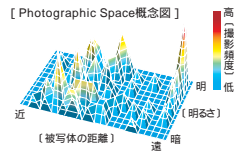

完成度の高さを象徴する優れた基本性能

高精度「7.1メガピクセルCCD」(S60は5.0メガピクセル) PowerShot S70は1/1.8型カメラ部有効約710万画素CCDを搭載(S60は500万画素)。最大(ラージ)で3072×2304という記録画素数を実現したことにより、きめ細やかな解像感となめらかな階調表現が可能になりました。作画を目的とした撮影において満足度の高い写真が撮れるのももちろん、大判サイズでプリントしたときも十分な鑑賞画質が得られるのが魅力です。

キヤノン独自の画像処理プロセッサ「DIGIC」、高度な演算処理能力で露出やホワイトバランス、ノイズレス処理など、高画質を生み出すためのプロセスを圧倒的なスピードで実行します。**DIGIC** 設定を自動的に最適化「iSAPSテクノロジー」いつでも気軽に撮影を楽しみたい。そんな気持ちに応えてくれるのが、カメラが撮影シーンを予測する「iSAPSテクノロジー」です。膨大な写真データの中から撮影頻度

を統計的に分析して築き上げた“Photographic Space”を利用することにより、高速AFや高精度AWBを実現しました。撮影時の設定を自動的に最適化します。

iSAPSハイスピードAF...シーンを解析し、AFスキャン範囲を最適に制御することで合焦速度を高速化。
iSAPSインテリジェントAE/AWB...撮影するシーンを事前に解析し、最適化されたアルゴリズムからの確な露出とホワイトバランスを算出。

(S60) RAW 28mm 絞り優先AE 1/1000秒 F3.2 補正 +2/3 ISO 50 WB オート

あらゆる光源下での撮影に対応「ホワイトバランス」、被写体の色味を忠実に表現するためには、光源に合わせたホワイトバランスの設定が欠かせません。そこで自動設定のオート、好みの白基準が設定できるマニュアルのほかに、プリセットとして「太陽光」「くもり」「電球」「蛍光灯」「蛍光灯H」「ストロボ」を用意。さらに海中などでの撮影に役立つ「水中」も選ぶことができます。

水中での撮影にはウォータープルーフケースWP-DC40(別売)が必要です。