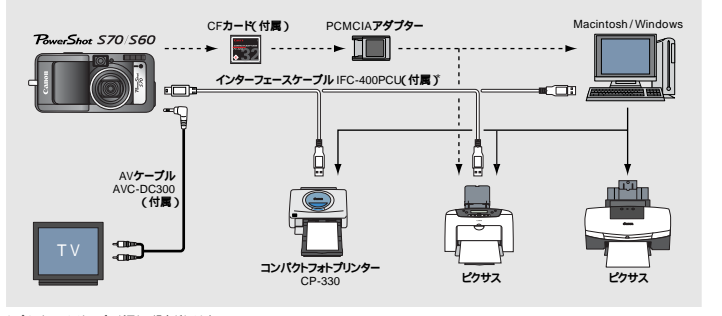

パソコン接続環境

	PowerShot S70	PowerShot S60
Windows	OS:Windows 98SE / Windows Me / Windows 2000 SP4 / Windows XP 機種:上記OSがプリインストールされている、USBポートが標準装備されていること。(NEC PC9800/9821シリーズを除く)	OS:Windows 98(SEを含む) / Windows Me / Windows 2000 / Windows XP 機種:上記OSがプリインストールされている、USBポートが標準装備されていること。(NEC PC9800/9821シリーズを除く)
Macintosh	OS:Mac OS X v10.1.5 - v10.3.3 機種:上記OSがプリインストールされている、USBポートが標準装備されていること。	OS:Mac OS 9.0 - 9.2, Mac OS X(v10.1 / v10.2 / v10.3) 機種:上記OSがプリインストールされている、USBポートが標準装備されていること。

自ソフトウェアインストール時のハードディスクの必要空き容量は、同機のソフトウェアインストールガイドをご参照ください。 USB2.0対応ポートとの接続はすべての動作を保証するものではありません。

システム構成図

* プリンターによりケーブルが異なる場合があります。

本体セット

パワーショット S70 本体セット¹⁾ 9514A004]... オープン価格 型番:PSS70 JANコード:4960999-213859
パワーショット S60 本体セット¹⁾ 9458A004]... オープン価格 型番:PSS60 JANコード:4960999-216461
本体 CFカード(32MB) リストストラップ WS-300 バッテリーパック NB-2LH バッテリーチャージャー CB-2LT
インターフェースケーブル IFC-400PCU CD-RH 価格販売店にお問い合わせください。

アクセサリはキヤノン純正品のご使用をおすすめします。本デジタルカメラは、キヤノン純正のデジタルカメラ用アクセサリと組み合わせ使用した場合に最適な性能を発揮するように設計されています。キヤノン純正アクセサリのご使用をおすすめいたします。なお、純正品以外のアクセサリの不具合(例えばバッテリーパックの液漏れ、破裂など)に起因することが明らかな、故障や発火などの事故による損害については、弊社では一切責任を負いかねます。また、この場合の本デジタルカメラの修理につきましては、保証の対象外となり、有償とさせていただきます。あらかじめご了承ください。

「Canon IMAGE GATEWAY」および「image gateway」は、日本国内における商標です。「映像エンジン」は、日本国内における登録商標です。Microsoft、WindowsおよびWindowsロゴは米国Microsoft Corporationの米国およびその他の国における登録商標または商標です。Macintoshは米国アップルコンピュータ社の商標です。CompactFlashは米国SanDisk社の商標です。その他カタログに記載されている商品名は、一般に社名の登録商標、商標です。仕様は改良のため予告なく変更することがありますので、あらかじめご了承ください。記載の仕様は2004年8月20日現在のものです。PowerShot S70/S60、PIXUS、CP-330の無償修理保証期間は、お買い上げ後1年間です。修理用性能部品の保有期間は製造打ち切り後7年間で、カー液晶モニターについては、カー液晶部は精密度の高い技術でつくられていますが、画面欠けや常時点灯する画素がある場合があります。これは故障ではおめせんのであらかじめご了承ください。これらの画素は画像には記録されません。他社製CFカードとの互換性につきましては各CFメーカーへお問い合わせください。マイクドライブ使用時の注意事項:マイクドライブはハードディスクが高速回転する記録媒体であるため、フラッシュメモリーを使用したCFカードに比べ振動や衝撃の影響を受けやすい構造です。マイクドライブ使用時、特に記録や再生中はカメラに振動や衝撃をえないよう十分にご注意ください。

話題の新製品が体験できます。

キヤンプラザ S 〒108-8011 東京都港区港南2-16-6 CANON S TOWER (03)6719-9022 / 10:00 ~ 17:30(日祝除く)
デジタルハウスゼロワン銀座 〒104-0061 東京都中央区銀座5-9-9 1F (03)3289-0801 / 10:00 ~ 18:00(土日祝除く)
デジタルハウスゼロワン新宿 〒163-0401 東京都新宿区西新宿2-1-1 新宿三井ビル1F (03)3345-9101 / 10:00 ~ 18:00(日祝除く)
デジタルハウスゼロワン梅田 〒530-8260 大阪府大阪市北区梅田3-3-10 梅田ダイビルB1 (06)4795-9101 / 10:00 ~ 18:00(日祝除く)
展示していない製品もございますので、ご了承ください。キヤンプラザ S canon.jp/s-tower デジタルハウスゼロワン canon.jp/01
展示製品の最新情報は、ホームページでご確認ください。

製品に関する情報はこちらでご確認いただけます。

Home Page キヤノン デジタルカメラ ホームページ
canon.jp/dc

キヤノンお客様相談センター(全国共通電話番号)
0570-01-9000 (商品該当番号:71)

受付時間 平日 9:00 ~ 20:00 土日祝 10:00 ~ 17:00(1/1 - 3は休業させていただきます。)
お電話が繋がらなりましたら音声ガイダンスに従って、商品該当番号「71」または「デジタルカメラ」とお話しください。
PHsまたは海外からご利用の方、ナビダイヤルをご利用いただけない方は043-211-9556をご利用ください。
音声応答システム/受付時間/該当番号は予告なく変更場合があります。あらかじめご了承ください。

Canon キヤノン株式会社・キヤノン販売株式会社
〒108-8011 東京都港区港南2-16-6 CANON S TOWER

安全にお使いいただくために
ご使用前に取り扱い説明書をよくお読みの上、正しくお使いください。
表示された正しい電源・電圧でお使いください。

お求めは信用のある当店で

2004年8月現在

0804DP400 00194186