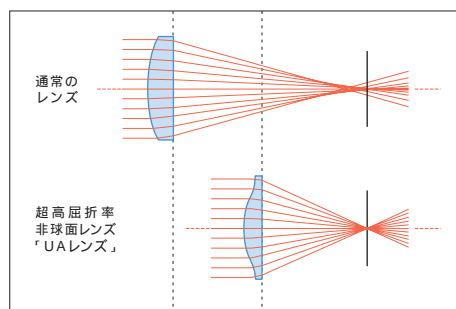

7.1メガピクセル

(パワーショット S70)...オープン価格

非球面レンズとして世界最高*の屈折率を実現した「UAレンズ」

カメラメーカーとしてのキヤノンの経験と優れた光学技術が、革命ともいべき高性能レンズを誕生させました。その輝かしい傑作に与えられた名前は「UAレンズ」(UA = Ultra high refractive index Aspherical Lens) 世界最高*の屈折率を誇るガラスモールド(Gmo)非球面レンズです。焦点距離を大幅に短縮するとともに、レンズの小型化とスリム化を両立。これにより、カメラ本体のコンパクト設計にも大きく貢献しています。デジタルカメラの小型化、高性能化がめざましい現在、UAレンズの登場はその進化を数年早めたといっても

*2004年8月16日現在、当社調べ。

完成度の高さを象徴する優れた基本性能

高精度「7.1メガピクセルCCD」(S60は5.0メガピクセル) PowerShot S70は1/1.8型カメラ部有効約710万画素CCDを搭載(S60は500万画素)。最大(ラージ)で3072×2304という記録画素数を実現したことにより、きめ細やかな解像感となめらかな階調表現が可能になりました。作画を目的とした撮影において満足度の高い写真が撮れるのももちろん、大判サイズでプリントしたときも十分な鑑賞画質が得られるのが魅力です。