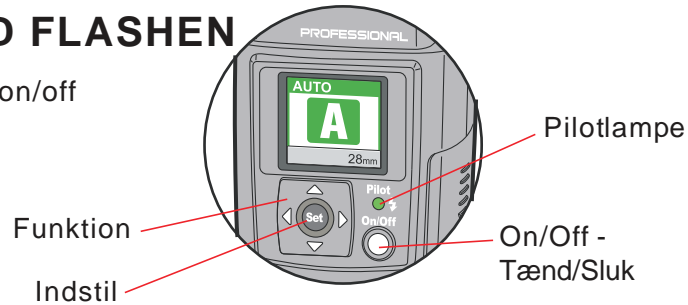

1 TÆND FLASHEN

Tryk på on/off

2 INDSTIL FUNKTION

Vælg funktion vha.

Bekræft, tryk på

eller vent 8 sekunder