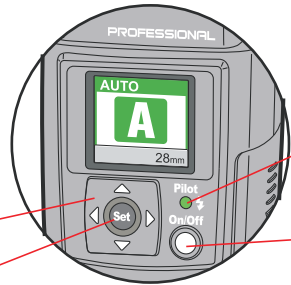

1 Start blitzen

Trykk inn on/off knappen

Funksjon knapper

"Set" knapp

Lampe blitz klar/
manuell utløser

2 Still funksjoner

Trykk piltast for valg funksjon

Bekreft og lås trykk Set