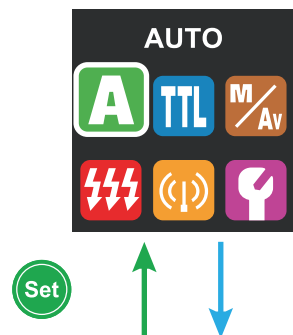

1 Slå på huvud-strömbrytaren

2 Välj funktion

Välj funktion med:

Bekräfta med:

eller vänta åtta sekunder