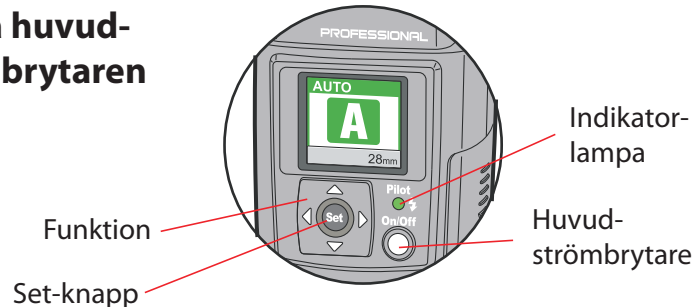

1 Slå på huvud-strömbrytaren

2 Välj funktion

Välj funktion med:

Bekräfta med:

eller vänta åtta sekunder