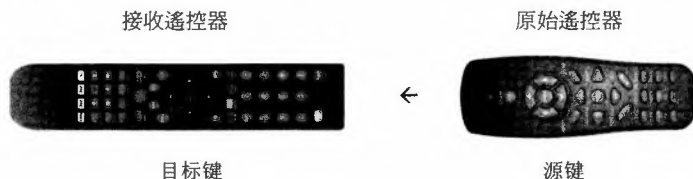

## B. 学习设置

学习功能用于补充遥控器预先设置的代码。标准代码列表可提供大多数所需功能，但您也可为其添加少量附加功能。您也可从原装遥控器添加代码列表中没有的新代码。

在学习模式中，您必须准备好需要获取代码的原装遥控器。学习型遥控器和原装遥控器都应使用新电池。

1. 按住 **Learn** 键并按下需要学习的设备键（例如“DVD”），然后松开这两个键。新遥控器上的 **POWER** 键开始闪烁，该遥控器进入 DVD 代码的学习模式。
2. 按下并松开需要学习的目标键（例如“POWER”），设备键点亮。
3. 将原装遥控器指向新遥控器上的接收器 LED（与其发射器 LED 相同），使两个遥控器相对并保持大约 30mm 的间距。
4. 按住原装遥控器上的源按键（例如“POWER”），直至新遥控器上的 LED 闪烁 2 次并点亮 2 秒，然后再次闪烁。（这表示已经学会了原装遥控器上的 **POWER** 信号，新遥控器现在再次处于学习模式，可进行下一次学习。）

如果出现学习问题，指示灯闪烁 4 次并点亮 2 秒，然后再次闪烁（这表示未能学会原装遥控器上的 **POWER** 信号，新遥控器现在再次处于学习模式，可进行下一次学习。）

5. 重复第 2 条到第 4 步以学习更多按键信号。